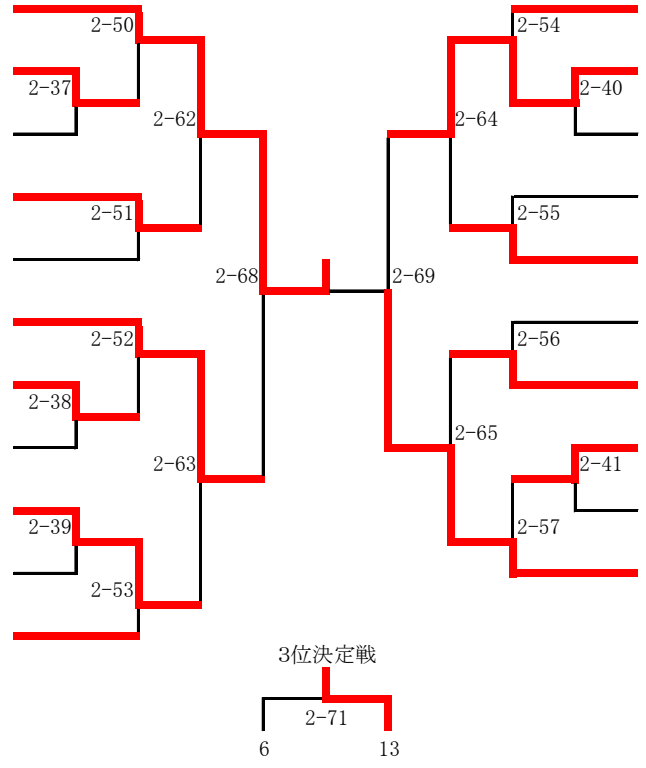

5年生 男子の部

第29回柔整師杯県下少年柔道大会
令和5年6月11日(日)
亀山市 西野公園 体育館

第2試合場

5年生 女子の部

第29回柔整師杯県下少年柔道大会
 令和5年6月11日(日)
 亀山市 西野公園 体育館

第2試合場

- 1 たにくち そよ (松阪市武道館) 谷口 颯翼
- 2 まえだ えるな (三重武道館) 前田 悦琉和
- 3 やました こはる (三雲柔道クラブ) 山下 心暖
- 4 まとば みずき (石樽道場) 的場 瑞季
- 5 まえだ こはる (大道館) 前田 心春
- 6 いとう えま (菰野柔道教室) 伊藤 愛茉
- 7 おかもと れいあ (松阪市武道館) 岡本 澪愛
- 8 たおか きく (五ヶ所柔道SP少年団) ~~田岡 菊~~
- 9 いしだ るか (大道館) 石田 瑠夏
- 10 つしなか みはる (四日市しもの柔道クラブ) 辻中 美遥
- 11 むかい あいら (石樽道場) 向井 和