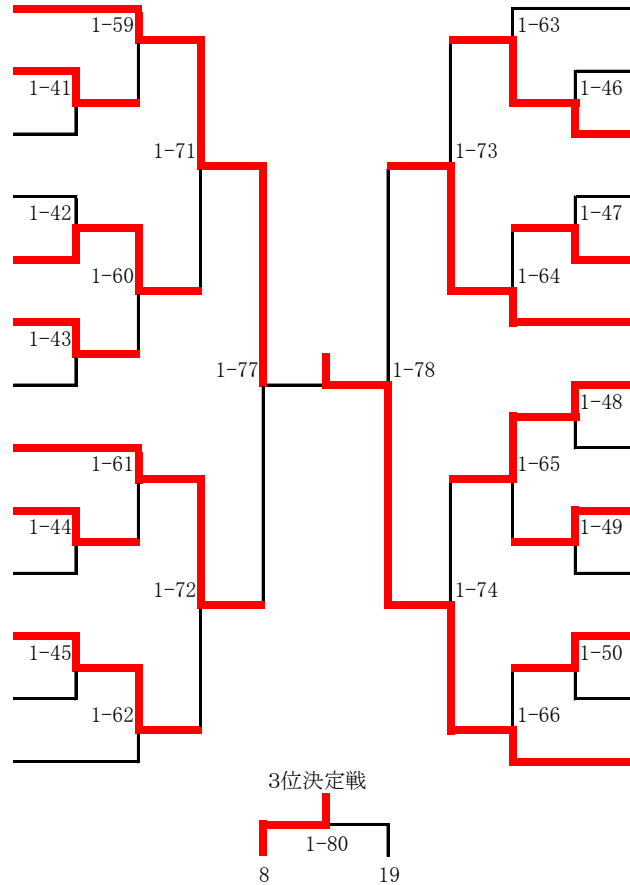

6年生 男子の部

第29回柔整師杯県下少年柔道大会
 令和5年6月11日(日)
 亀山市 西野公園 体育館

第1試合場

6年生 女子の部

第29回柔整師杯県下少年柔道大会
 令和5年6月11日(日)
 亀山市 西野公園 体育館

第1試合場

- 1 いまにし み ゆ こ 今西 心優子 (安濃柔道クラブ)
- 2 とよはら か な み 豊原 香菜美 (桑名柔道教室)
- 3 いけだ め い 池田 芽生 (名張柔道SP少年団)
- 4 むらた ゆ ま 村田 結真 (菰野柔道教室)
- 5 やまむら りん 山村 凜 (神前柔道教室)
- 6 ほんじょう しお な 本城 栞生 (敦心館)
- 7 わかばやし な な 若林 那奈 (三重武道館)
- 8 はまもと こ は ね 濱本 小羽音 (久居柔道教室)
- 9 す わ みどり 諏訪 みどり (神前柔道教室)
- 10 ざいつ な お 財津 奈央 (名張柔道SP少年団)
- 11 まつなが はる か 松永 華佳 (四日市しもの柔道クラブ)
- 12 くすもと あ む 楠本 愛夢 (紀宝柔道会)
- 13 いとう な お 伊藤 菜央 (石樽道場)