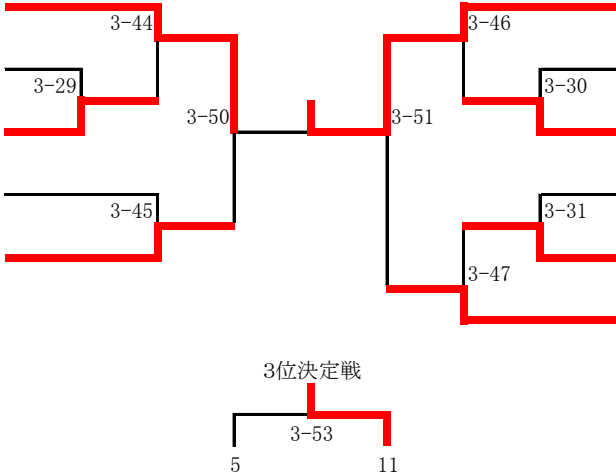

4年生 男子の部

第29回柔整師杯県下少年柔道大会
令和5年6月11日(日)
亀山市 西野公園 体育館

第3試合場

| | | | | |
|----|----------------------------|------|-----------------------------|----|
| 1 | 小田 湊人 (鳥武館柔道SP少年団) | 3-13 | いけだ 葵音 (尚武館) | 23 |
| 2 | 門田 匡平 (大道館) | 3-1 | ほり 成 (菰野柔道教室) | 24 |
| 3 | 金子 りいあ (四日市しもの柔道クラブ) | 3-32 | にしい 唯仁 (安濃柔道クラブ) | 25 |
| 4 | 長谷川 佑吏 (四日市柔道同好会) | 3-14 | くすもと 龍飛 (紀宝柔道会) | 26 |
| 5 | 塚本 翔空 (桑名柔道教室) | 3-40 | まえだ 大晴 (鈴鹿錬成会) | 27 |
| 6 | 田岡 暖生 (久居柔道教室) | 3-15 | でみず 祐正 (神前柔道教室) | 28 |
| 7 | 山村 悠 (神前柔道教室) | 3-2 | もろおの くら真 (菰野柔道教室) | 29 |
| 8 | 坂足 浩輔 (大道館) | 3-33 | にしで 西出 隼 (敦心館) | 30 |
| 9 | は 羽場 悠真 (尚武館) | 3-3 | うぶやしき やまと 産屋敷 大和 (大道館) | 31 |
| 10 | かわい りょうま (鈴鹿錬成会) | 3-16 | おかもと いおり (鳥武館柔道SP少年団) | 32 |
| 11 | 永田 晃太郎 (菰野柔道教室) | 3-48 | つるみ こうた 鶴見 航大 (三重武道館) | 33 |
| 12 | おおさわ としき (亀山柔道クラブ) | 3-17 | みやま かいせ (鳥武館柔道SP少年団) | 34 |
| 13 | みかみ りお (尾鷲柔道SP少年団) | 3-4 | やまうち こうたろう 山内 康太郎 (粥見道場) | 35 |
| 14 | おおつか しょうた (伊賀柔道教室) | 3-34 | いのうえ ゆうき 井上 悠貴 (鈴鹿錬成会) | 36 |
| 15 | もりもと 大成 (名張柔道SP少年団) | 3-5 | みなみ じろう 南 晃二郎 (大道館) | 37 |
| 16 | なかがわ しょう 中川 翔 (鳥武館柔道SP少年団) | 3-18 | たかむら ゆうせい 高村 悠聖 (尾鷲柔道SP少年団) | 38 |
| 17 | おおた はるま (菰野柔道教室) | 3-41 | みずたに いく 水谷 一駆 (石樽道場) | 39 |
| 18 | ゆのき じょうきち 柚木 丈希知 (大道館) | 3-19 | おか そうま 岡 蒼真 (三重武道館) | 40 |
| 19 | やまもと 暉温 (紀宝柔道会) | 3-35 | かわはら けん 川原 健永 (名張柔道SP少年団) | 41 |
| 20 | もり らんま (神前柔道教室) | 3-6 | まわ こういち 諏訪 光一 (神前柔道教室) | 42 |
| 21 | さいとう こうや 斎藤 広弥 (尚武館) | 3-20 | いとう たいち 伊藤 大智 (四日市柔道同好会) | 43 |
| 22 | まつもと 昊空 (三重武道館) | 3-52 | いとう ひると 伊藤 大翔 (菰野柔道教室) | 44 |

3位決定戦
22 3-52 44

4年生 女子の部

第29回柔整師杯県下少年柔道大会
 令和5年6月11日(日)
 亀山市 西野公園 体育館

第3試合場

- 1 やまもと ゆきめ (松阪市武道館)
山本 幸芽
- 2 しんじ あやね (菰野柔道教室)
~~進士 絢音~~
- 3 いけむら さゆ (伊勢柔道倶楽部)
池村 彩夢
- 4 やまうち しおり (亀山柔道クラブ)
山ノ内 詩音莉
- 5 はしもと きさき (紀宝柔道会)
橋本 妃桜