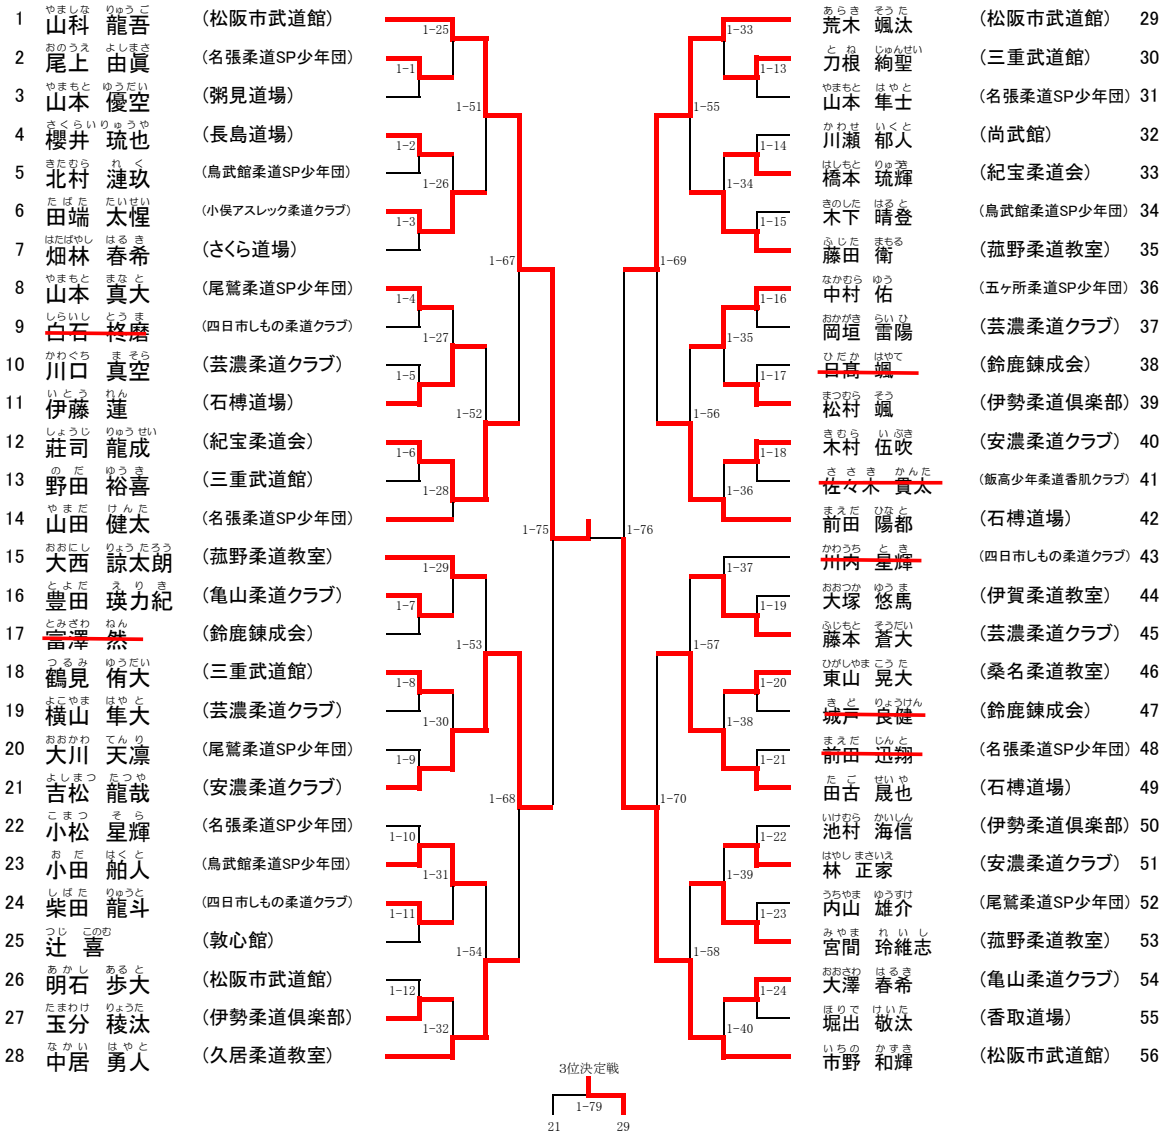

6年生 男子の部

第29回柔整師杯県下少年柔道大会
 令和5年6月11日(日)
 亀山市 西野公園 体育館

第1試合場

6年生 女子の部

第29回柔整師杯県下少年柔道大会
 令和5年6月11日(日)
 亀山市 西野公園 体育館

第1試合場

- 1 いまにし み ゆ こ 今西 心優子 (安濃柔道クラブ)
- 2 とよはら か な み 豊原 香菜美 (桑名柔道教室)
- 3 いけだ め い 池田 芽生 (名張柔道SP少年団)
- 4 むらた ゆ ま 村田 結真 (菰野柔道教室)
- 5 やまむら りん 山村 凜 (神前柔道教室)
- 6 ほんじょう しお な 本城 栞生 (敦心館)
- 7 わかばやし な な 若林 那奈 (三重武道館)
- 8 はまもと こ は ね 濱本 小羽音 (久居柔道教室)
- 9 す わ みどり 諏訪 みどり (神前柔道教室)
- 10 ざいつ な お 財津 奈央 (名張柔道SP少年団)
- 11 まつなが はる か 松永 華佳 (四日市しもの柔道クラブ)
- 12 くすもと あ む 楠本 愛夢 (紀宝柔道会)
- 13 いとう な お 伊藤 菜央 (石樽道場)