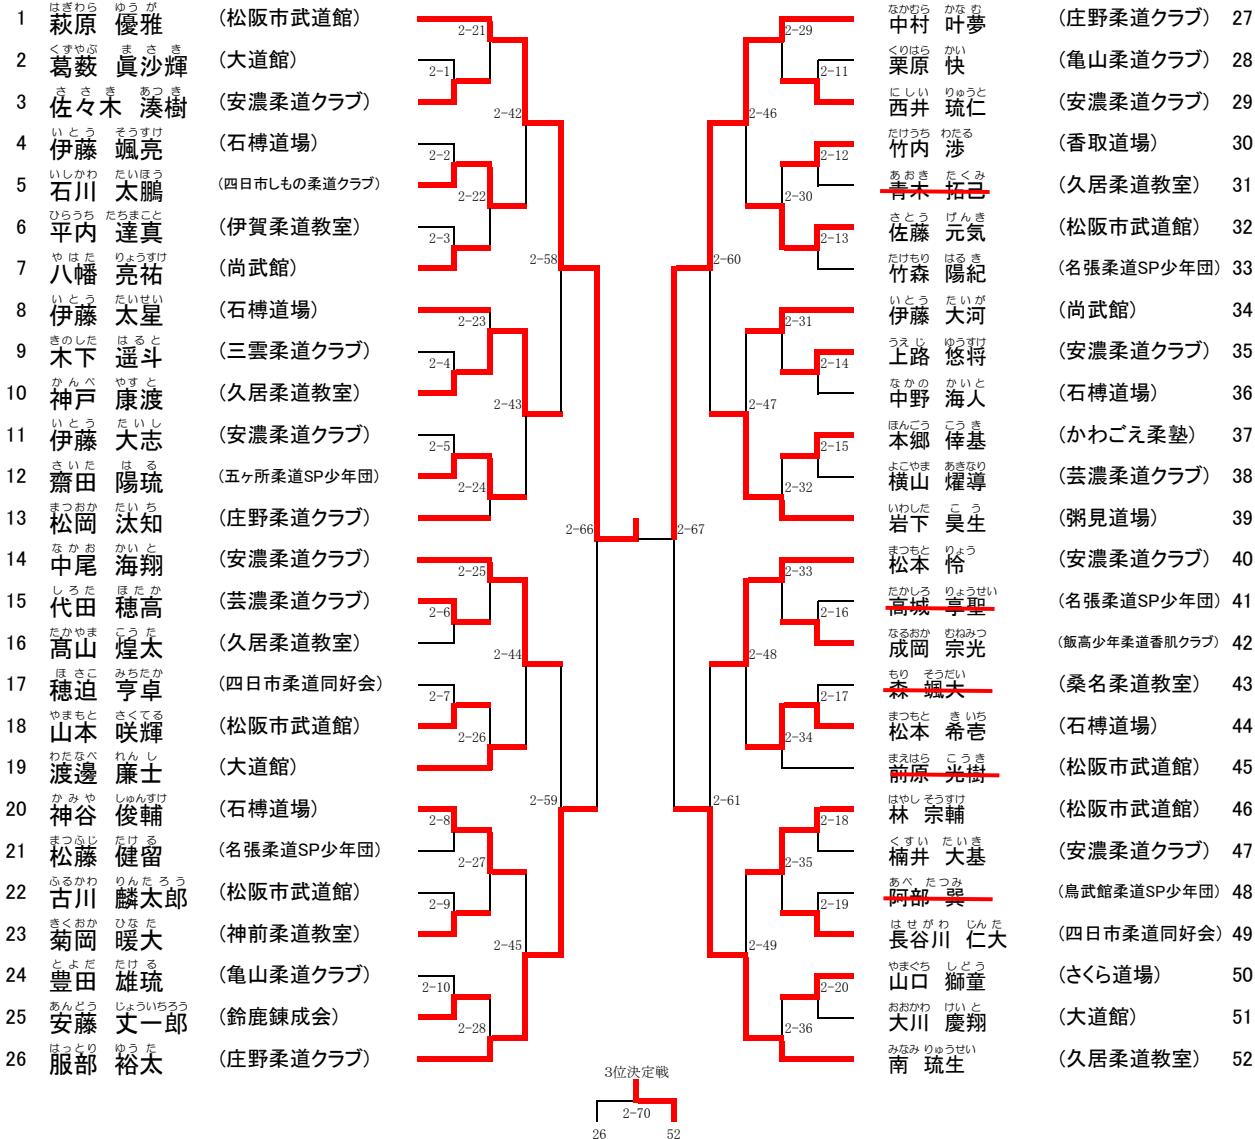

5年生 男子の部

第29回柔整師杯県下少年柔道大会
令和5年6月11日(日)
亀山市 西野公園 体育館

第2試合場