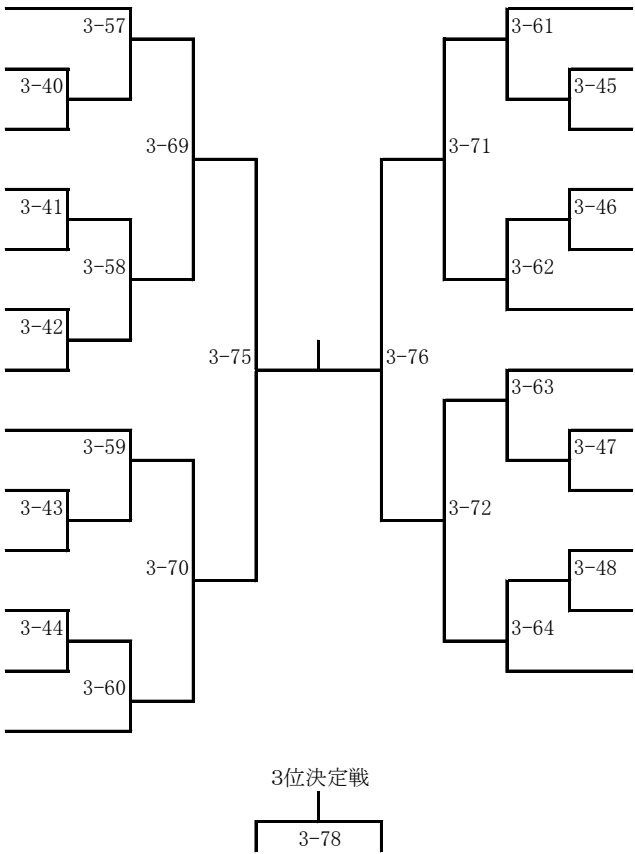

4年生 女子の部

第30回柔整師杯県下少年柔道大会
令和6年6月9日(日)
亀山市 西野公園 体育館

第3試合場

- 1 おかざき あおい 岡崎 葵 (名張柔道スポーツ少年団)
- 2 みすたに あやね 水谷 文音 (長島道場)
- 3 よこやま はるな 横山 永来 (芸濃柔道クラブ)
- 4 いなざわ さくら 稲沢 咲良 (誠心塾)
- 5 おかだ あい 岡田 愛以 (菰野柔道教室)
- 6 さとう さくら 佐藤 さくら (さざれ道場)
- 7 すすき めいさ 鈴木 明咲 (石樽道場)
- 8 よしかわ めりっさ 吉川 メリッサ (神前柔道教室)
- 9 おおにし ゆずは 大西 柚子葉 (河芸柔道クラブ)
- 10 にしおか まゆう 西岡 真優 (五ヶ所柔道スポーツ少年団)
- 11 すぎもと ひさき 杉本 陽咲 (名張柔道スポーツ少年団)
- 12 いとう ゆの 伊藤 結乃 (石樽道場)
- 13 いとう ゆずき 伊藤 柚希 (安濃柔道クラブ)

- 14 よしまつ なつき 吉松 夏希 (安濃柔道クラブ)
- 15 ふじもと ゆい 富士本 ゆい (菰野柔道教室)
- 16 まえだ いろは 前田 いろは (大道館)
- 17 あんどう しおり 安藤 詩織 (鈴鹿錬成会)
- 18 おおくぼ にこ 大窪 笑呼 (芸濃柔道クラブ)
- 19 さくらい りん 櫻井 凜 (長島道場)
- 20 おおや ことみ 大矢 詩実 (誠心塾)
- 21 たなか あけみ 田中 明美 (さざれ道場)
- 22 やはら ゆうな 矢原 優奈 (伊賀柔道教室)
- 23 もり ゆずき 森 悠月 (桑名柔道教室)
- 24 かわい こまき 川井 紅巻 (石樽道場)
- 25 いなざわ まお 稲澤 真央 (名張柔道スポーツ少年団)

3位決定戦
3-78