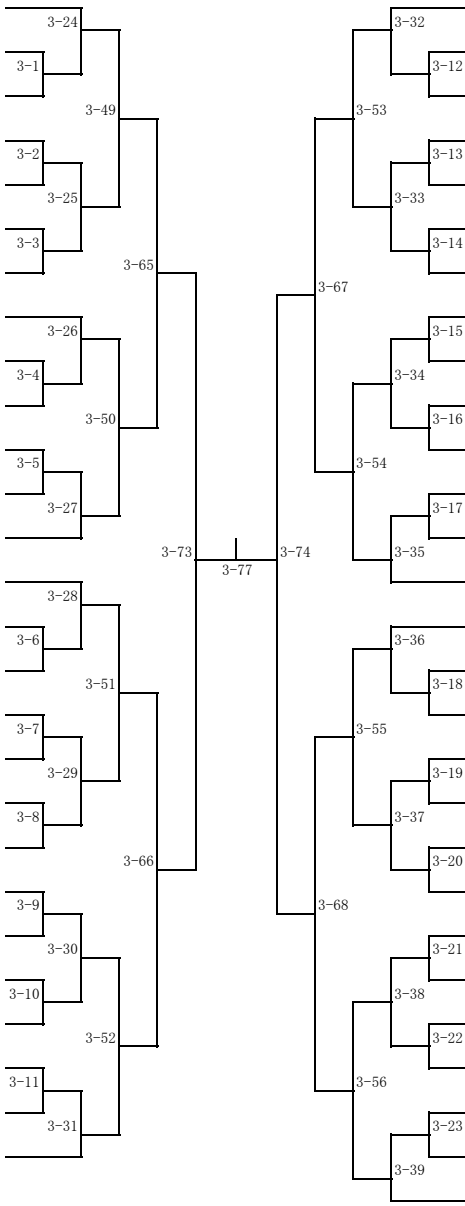

5年生 女子の部

第30回柔整師杯県下少年柔道大会
 令和6年6月9日(日)
 亀山市 西野公園 体育館

第2試合場

- 1 伊藤 杏 (神前柔道教室)
- 2 石川 るり子 (四日市しもの柔道クラブ)
- 3 児玉 莉瑚 (さくら道場)
- 4 藤田 葵 (菰野柔道教室)
- 5 片嶋 優麻梨 (四日市しもの柔道クラブ)
- 6 沖村 マユミ (桑名柔道教室)
- 7 橋本 妃桜 (紀宝柔道会)

- 8 朝比奈 瑞紗 (名張柔道スポーツ少年団)
- 9 田代 心暖 (石樽道場)
- 10 中川 咲杏 (小俣アスレック柔道クラブ)
- 11 山ノ内 詩音莉 (亀山柔道クラブ)
- 12 樋口 心優 (四日市しもの柔道クラブ)
- 13 山口 舞桜 (さくら道場)
- 14 山本 幸芽 (松阪市武道館柔道教室)

4年生 男子の部

第30回柔整師杯県下少年柔道大会
令和6年6月9日(日)
亀山市 西野公園 体育館

第3試合場

- 1 竹田 結翔 (庄野柔道クラブ)
- 2 古川 虎次郎 (松阪市武道館柔道教室)
- 3 畑林 大貴 (さくら道場)
- 4 小川 陽文 (桑名柔道教室)
- 5 伊藤 大輝 (亀山柔道クラブ)
- 6 後藤 聖也 (菰野柔道教室)
- 7 畑中 良介 (名張柔道スポーツ少年団)
- 8 小林 拓生 (伊賀柔道教室)
- 9 山本 真大 (三雲柔道クラブ)
- 10 中森 天文利 (誠心塾)
- 11 日下部 蓮人 (石榑道場)
- 12 佐野 睦斗 (長島道場)
- 13 水元 隆太 (尚武館)
- 14 竹森 太紀 (名張柔道スポーツ少年団)
- 15 井本 楓真 (鈴鹿錬成会)
- 16 奥永 卓 (三雲柔道クラブ)
- 17 神谷 亮輔 (石榑道場)
- 18 諏訪 蒼慈 (さざれ道場)
- 19 伊藤 恵人 (菰野柔道教室)
- 20 堀口 裕心 (稲生少年柔道クラブ)
- 21 川口 蒼仁 (大道館)
- 22 川合 海翔 (飯高少年柔道宮前クラブ)
- 23 松本 隼翔 (安濃柔道クラブ)
- 24 山内 涼雅 (名張柔道スポーツ少年団)
- 25 代田 高良 (芸濃柔道クラブ)
- 26 伊藤 泰佑 (菰野柔道教室)
- 27 田岡 幹生 (久居柔道教室)