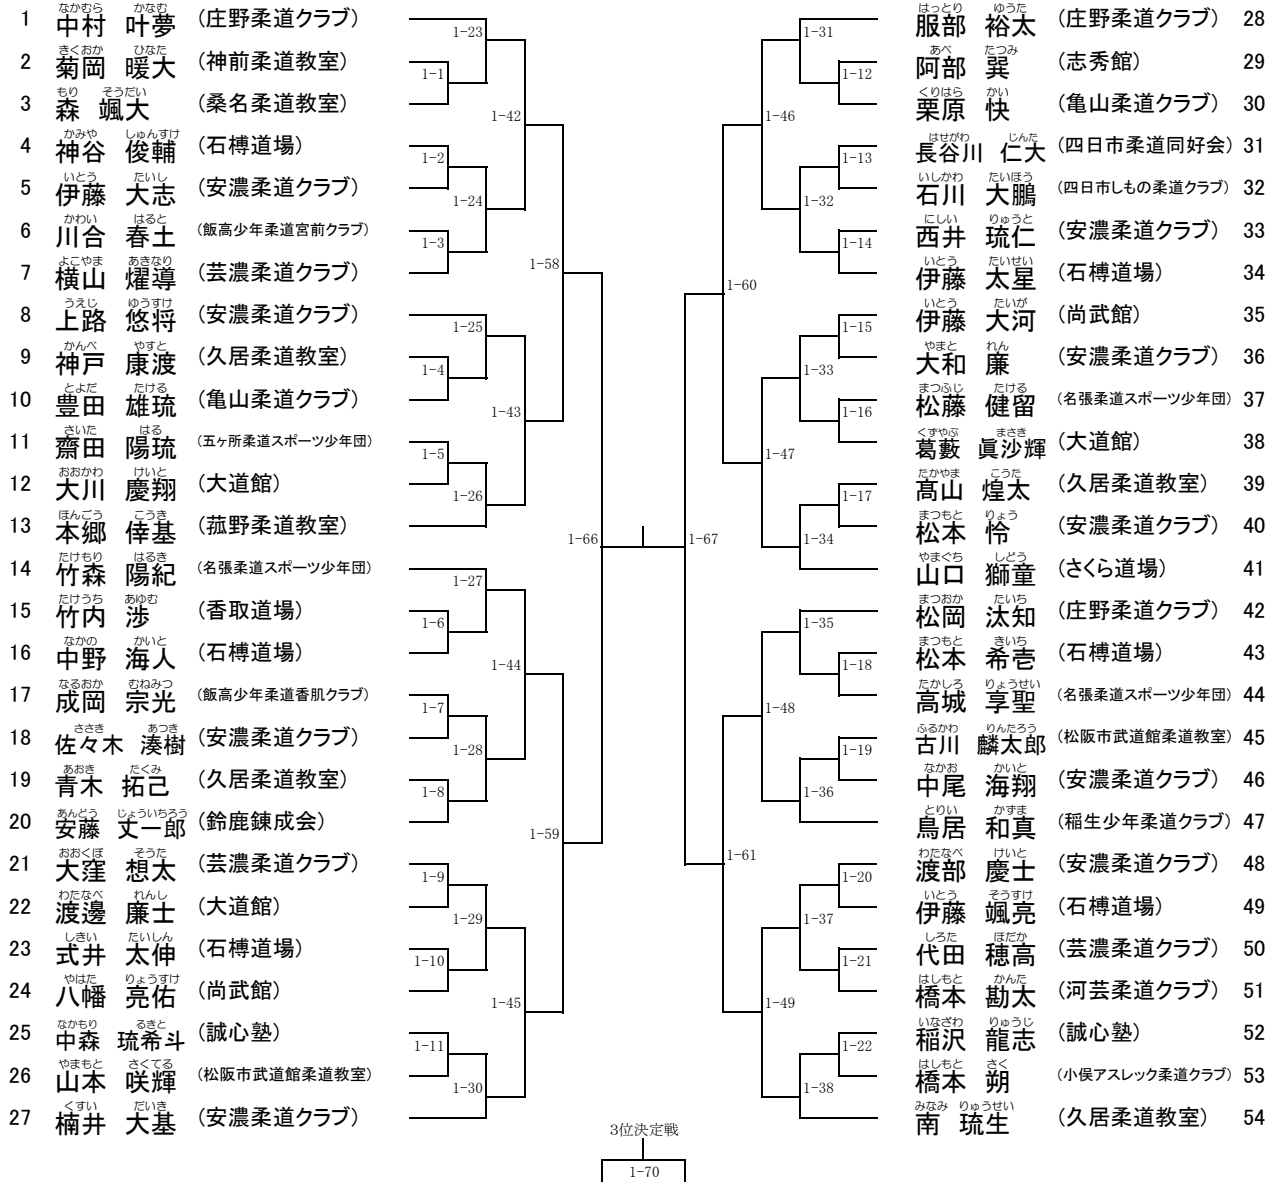

6年生 男子の部

第30回柔整師杯県下少年柔道大会
令和6年6月9日(日)
亀山市 西野公園 体育館

第1試合場

6年生 女子の部

第30回柔整師杯県下少年柔道大会
 令和6年6月9日(日)
 亀山市 西野公園 体育館

第1試合場

- 1 橋爪 虹歩 (紀宝柔道会)
- 2 瀬古 美裕 (大道館)
- 3 松本 心花 (飯高少年柔道宮前クラブ)
- 4 向井 和 (石樽道場)
- 5 辻中 美遥 (四日市しもの柔道クラブ)
- 6 石田 瑠夏 (大道館)
- 7 森川 珠輝 (誠心塾)
- 8 長谷川 晶生 (小俣アスレック柔道クラブ)
- 9 水谷 菜心 (石樽道場)