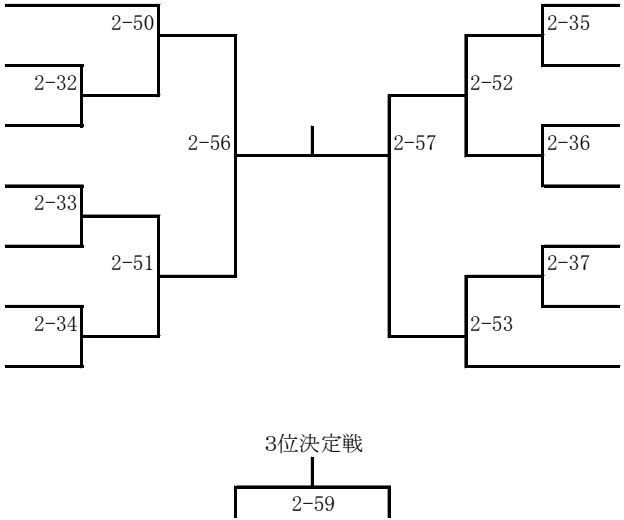

5年生 女子の部

第30回柔整師杯県下少年柔道大会
令和6年6月9日(日)
亀山市 西野公園 体育館

第2試合場

- 1 伊藤 杏 (神前柔道教室)
- 2 石川 るり子 (四日市しもの柔道クラブ)
- 3 児玉 莉瑚 (さくら道場)
- 4 藤田 葵 (菰野柔道教室)
- 5 片嶋 優麻梨 (四日市しもの柔道クラブ)
- 6 沖村 マユミ (桑名柔道教室)
- 7 橋本 妃桜 (紀宝柔道会)

- 8 朝比奈 瑞紗 (名張柔道スポーツ少年団)
- 9 田代 心暖 (石樽道場)
- 10 中川 咲杏 (小俣アスレック柔道クラブ)
- 11 山ノ内 詩音莉 (亀山柔道クラブ)
- 12 樋口 心優 (四日市しもの柔道クラブ)
- 13 山口 舞桜 (さくら道場)
- 14 山本 幸芽 (松阪市武道館柔道教室)