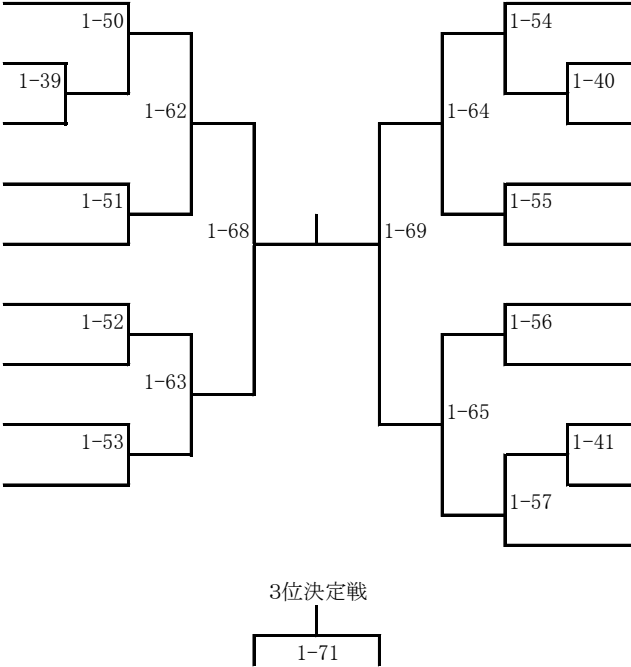

6年生 男子の部

第30回柔整師杯県下少年柔道大会
令和6年6月9日(日)
亀山市 西野公園 体育館

第1試合場

6年生 女子の部

第30回柔整師杯県下少年柔道大会
 令和6年6月9日(日)
 亀山市 西野公園 体育館

第1試合場

- 1 橋爪 虹歩 (紀宝柔道会)
- 2 瀬古 美裕 (大道館)
- 3 松本 心花 (飯高少年柔道宮前クラブ)
- 4 向井 和 (石樽道場)
- 5 辻中 美遥 (四日市しもの柔道クラブ)
- 6 石田 瑠夏 (大道館)
- 7 森川 珠輝 (誠心塾)
- 8 長谷川 晶生 (小俣アスレック柔道クラブ)
- 9 水谷 菜心 (石樽道場)