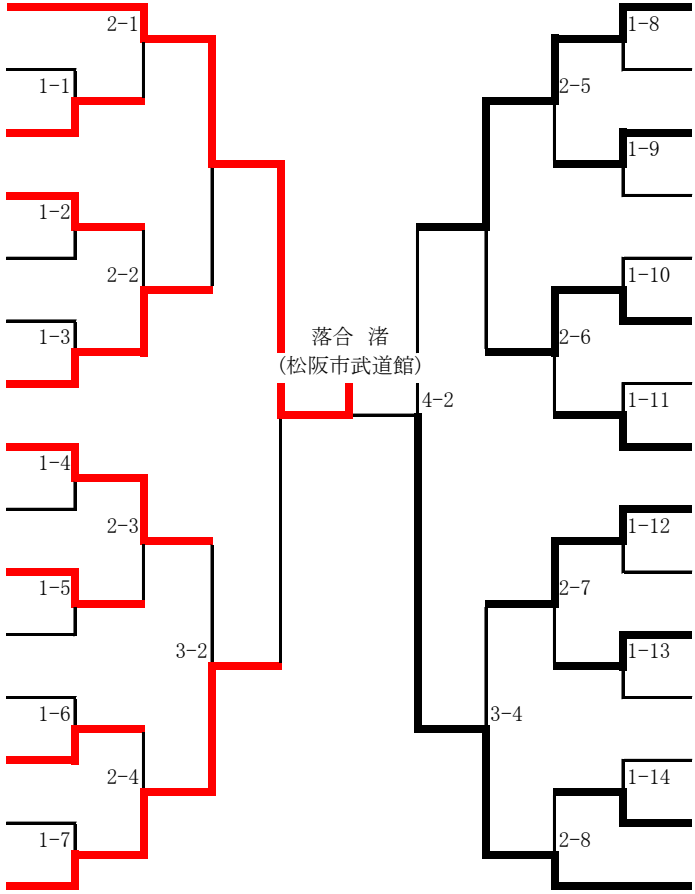

4年生 女子の部

第21回三重県少年柔道大会  
平成27年6月28日(日)  
三重県営伊勢サンアリーナ

第1試合場

- 1 おちあい なぎさ (松阪市武道館)
- 2 伊藤 美湖 (鈴鹿柔道教室)
- 3 うえむら ねね (長岡柔道SP少年団)
- 4 かなだ はるか (木曾岬柔道教室)
- 5 やまもと きょうほ (粥見道場)
- 6 いしかわ きき (さくら道場)
- 7 こせがわ あいら (大道館)
- 8 いきみね みずは (柔俊塾)
- 9 はぎむら みなみ (さくら道場)
- 10 とめば さき (木曾岬柔道教室)
- 11 かとう みゆ (中央柔道クラブ)
- 12 さかもと なつみ (二見町錬成柔会)
- 13 なかむら このか (大道館)
- 14 くの ゆず (鳥武館柔道SP少年団)
- 15 やまぐち まり (さくら道場)

- まつだ あかね (さざれ道場) 16
- みついし すず (桑名柔道教室) 17
- あんのまえ みく (大道館) 18
- かわべ ともな (粥見道場) 19
- ねもと ゆうか (紀宝柔道会) 20
- かわた しおり (さくら道場) 21
- なかやま さな (長岡柔道SP少年団) 22
- はない みれい (木曾岬柔道教室) 23
- きむら さくら (久居柔道教室) 24
- あんどう ゆう友 (伊勢柔道倶楽部) 25
- ながはし さや (さくら道場) 26
- かわかみ こはる (中央柔道クラブ) 27
- よしの さくら (大道館) 28
- たかはし さき (尚武館) 29
- さかやま なりか (松阪市武道館) 30