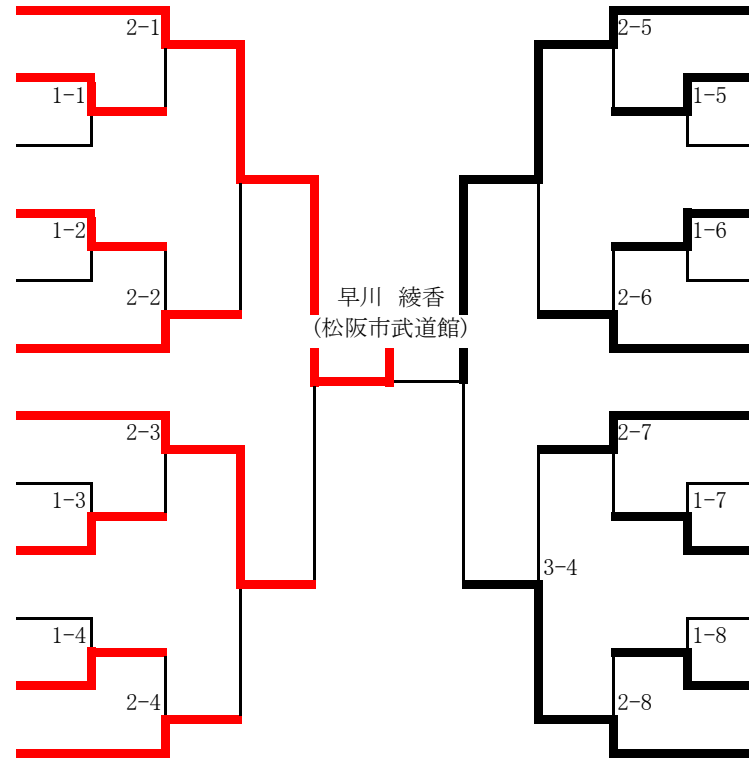

4年生 女子の部

第22回三重県少年柔道大会
平成28年6月26日(日)
三重県営伊勢サンアリーナ

第1試合場

- 1 はやかわ あやか (松阪市武道館)
早川 綾香
- 2 すずき まやる (大道館)
鈴木 万笑琉
- 3 かつらやま ちづみ (菰野柔道教室)
桂山 千澄
- 4 こばやし りこ (さくら道場)
小林 莉心
- 5 まえだ あすか (桑名柔道教室)
前田 明日香
- 6 イトウ まな (尚武館)
伊藤 愛
- 7 まつもと みう (石樽道場)
松本 美海
- 8 わたなべ まな (芸濃柔道クラブ)
渡辺 真菜
- 9 さか あいみ (黒潮柔道SP少年団)
阪 愛海
- 10 まつもと めい (長岡柔道SP少年団)
松本 芽衣
- 11 おおかわ はな (尾鷲柔道SP少年団)
大川 はな
- 12 ひろた まき (中央柔道クラブ)
廣田 真希