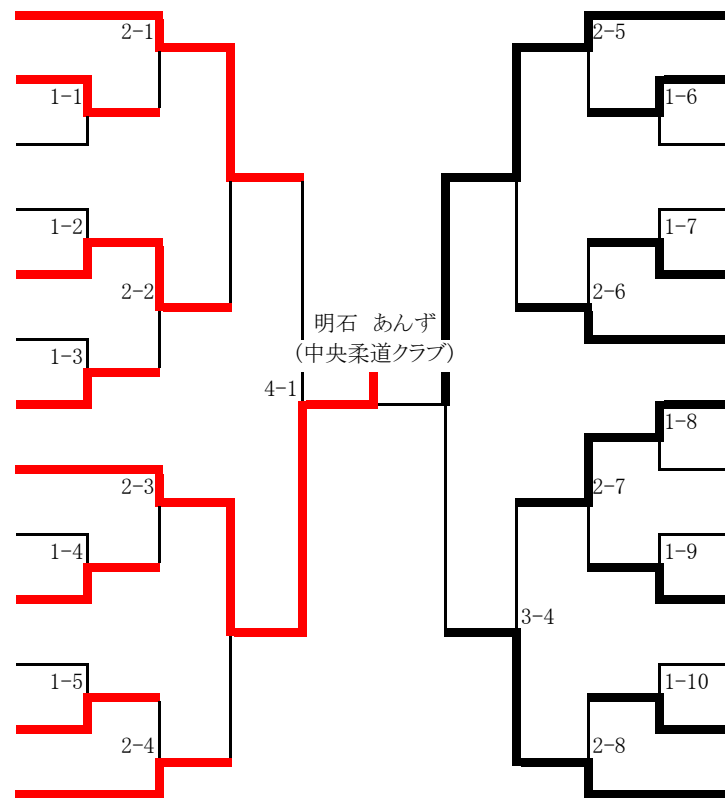

6年生 女子の部

第22回三重県少年柔道大会  
平成28年6月26日(日)  
三重県営伊勢サンアリーナ

第1試合場

- 1 やまぐち ひかる (神前柔道教室)
- 2 かわにし まな (松阪市武道館)
- 3 しばた その (中央柔道クラブ)
- 4 うめもと さえ (鳥武館柔道SP少年団)
- 5 まつなが りこ (木曾岬柔道教室)
- 6 さとう あやの (石樽道場)
- 7 やまもと そら (黒潮柔道SP少年団)
- 8 あかし あんず (中央柔道クラブ)
- 9 おので りりか (名張柔道SP少年団)
- 10 かとう さや (石樽道場)
- 11 やました みゆ (飯高少年柔道宮前クラブ)
- 12 さくもと みずき (かわごえ柔塾)
- 13 しょうじ りさ (紀宝柔道会)

- こじま みな (尾鷲柔道SP少年団) 14
- 小島 三奈
- いしだ ゆうき (菰野柔道教室) 15
- 石田 夕稀
- いとう ななみ (尚武館) 16
- 伊藤 菜々美
- ほんごう まや (中央柔道クラブ) 17
- 本郷 真耶
- みたに あやの (鳥武館柔道SP少年団) 18
- 三谷 彩乃
- やまだ ひなの (庄野柔道クラブ) 19
- 山田 ひなの
- さかやま はるか (松阪市武道館) 20
- 坂山 永
- さくら はる晴 (中央柔道クラブ) 21
- 坂倉 晴
- にのみや しずく (石樽道場) 22
- 二宮 雫
- むらしま あまね (河芸柔道クラブ) 23
- 村島 雨音
- おかだ うらら (桑名柔道教室) 24
- 岡田 うらら
- いいじま しのぶ (小俣アスレック柔道クラブ) 25
- 飯島 志伸
- かわむら きょうか (神前柔道教室) 26
- 川村 京花