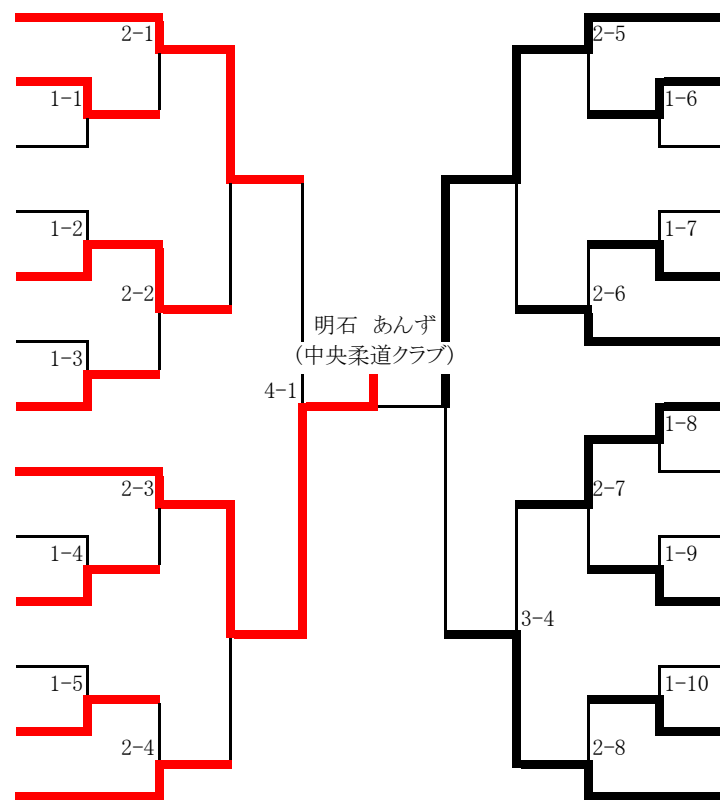

- 13 はまなか ちはる (紀宝柔道会)
- 14 やまだ りん (菰野柔道教室)
- 15 たなか さや (久居柔道教室)
- 16 おざき ななみ (鳥武館柔道SP少年団)
- 17 わかばやし まい (中央柔道クラブ)
- 18 おおい すみ ひまり (庄野柔道クラブ)
- 19 しまた ももか (芸濃柔道クラブ)
- 20 よしの あおい (大道館)
- 21 いえだ ゆら (長岡柔道SP少年団)
- 22 ふじもと りお (鈴鹿柔道教室)
- 23 しんじ ゆい (菰野柔道教室)
- 24 さやわき ちなつ (尚武館)

5年生 女子の部

第22回三重県少年柔道大会
平成28年6月26日(日)
三重県営伊勢サンアリーナ

第1試合場

1	さかやま なりか 坂山 成 (松阪市武道館)	1-1		まつだ あかね 松田 茜 (さざれ道場)	17	
2	はぎむら みなみ 萩村 美南 (さくら道場)	2-1		みついし すず 三石 鈴 (桑名柔道教室)	18	
3	あんのまえ みく 庵前 美玖 (大道館)	1-2		やまもと きよ帆 山本 杏帆 (粥見道場)	19	
4	きたもり あかり 北森 あかり (名張柔道SP少年団)			べっしょ もも 別所 百桃 (河芸柔道クラブ)	20	
5	うえむら ねね 上村 寧音 (長岡柔道SP少年団)	1-3		かなだ はるか 金田 はるか (木曾岬柔道教室)	21	
6	いとう ももこ 伊藤 萌々子 (木曾岬柔道教室)	2-2		かわた しおり 川田 汐里 (さくら道場)	22	
7	さかもと なつみ 阪本 夏見 (二見町錬成柔会)	1-4		たかはし さき 高橋 彩季 (尚武館)	23	
8	いきみね みずは 生峰 瑞羽 (柔俊塾)		坂山 成 (松阪市武道館)	4-2	きむら さくら 木村 さくら (柔俊塾)	24
9	やまくち まり 山口 真理 (さくら道場)	1-5		ながはし さや 長橋 沙耶 (さくら道場)	25	
10	みやむら こゆき 宮村 小雪 (鈴鹿柔道教室)	2-3		なかむら このか 中村 心香 (大道館)	26	
11	とめば さき 留場 早葵 (木曾岬柔道教室)	1-6		いとう みこ 伊藤 美湖 (庄野柔道クラブ)	27	
12	かわかみ こはる 川上 小春 (中央柔道クラブ)			なかやま さな 中山 紗那 (長岡柔道SP少年団)	28	
13	よしの さくら 吉野 咲良 (大道館)	1-7		くの ゆず 久野 悠寿 (鳥武館柔道SP少年団)	29	
14	おくだ ゆづき 奥田 優月 (松阪市武道館)	2-4		いしかわ きき 石川 輝妃 (さくら道場)	30	
15	ねもと ゆうか 根本 結花 (紀宝柔道会)	1-8		はない みれい 花井 美玲 (木曾岬柔道教室)	31	
16	こせがわ あいら 小瀬川 愛咲 (大道館)			おちあい なぎさ 落合 渚 (松阪市武道館)	32	

6年生 女子の部

第22回三重県少年柔道大会
平成28年6月26日(日)
三重県営伊勢サンアリーナ

第1試合場

- 1 やまぐち ひかる (神前柔道教室)
- 2 かわにし まな (松阪市武道館)
- 3 しばた その (中央柔道クラブ)
- 4 うめもと さえ (鳥武館柔道SP少年団)
- 5 まつなが りこ (木曾岬柔道教室)
- 6 さとう あやの (石樽道場)
- 7 やまもと そら (黒潮柔道SP少年団)
- 8 あかし あんず (中央柔道クラブ)
- 9 おので りりか (名張柔道SP少年団)
- 10 かとう さや (石樽道場)
- 11 やました みゆ (飯高少年柔道宮前クラブ)
- 12 さくもと みずき (かわごえ柔塾)
- 13 しょうじ りさ (紀宝柔道会)