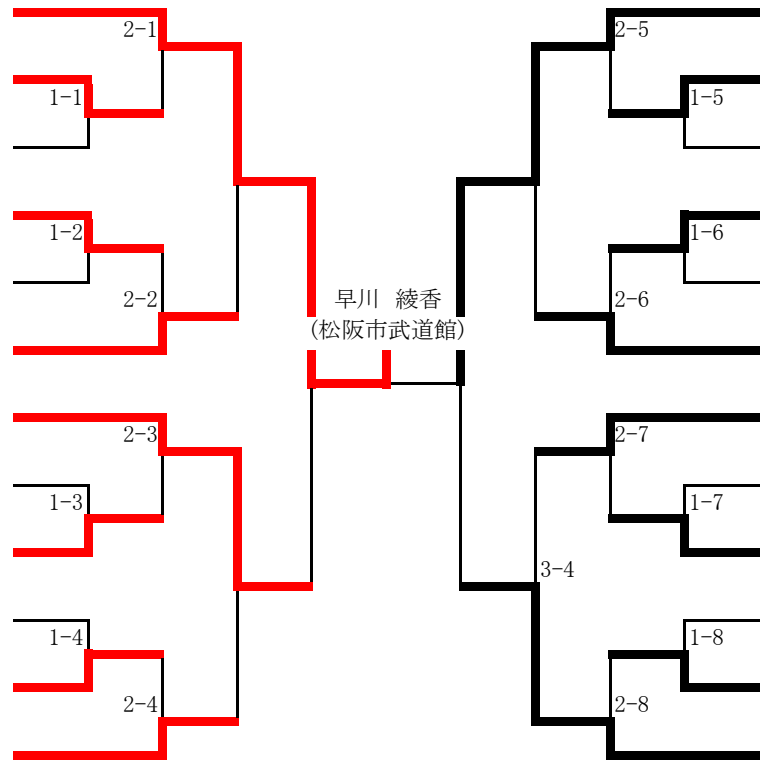

4年生 女子の部

第22回三重県少年柔道大会
平成28年6月26日(日)
三重県営伊勢サンアリーナ

第1試合場

- 1 早川 綾香 (松阪市武道館)
- 2 鈴木 万笑琉 (大道館)
- 3 桂山 千澄 (菰野柔道教室)
- 4 小林 莉心 (さくら道場)
- 5 前田 明日香 (桑名柔道教室)
- 6 伊藤 愛 (尚武館)
- 7 松本 美海 (石樽道場)
- 8 渡辺 真菜 (芸濃柔道クラブ)
- 9 阪 愛海 (黒潮柔道SP少年団)
- 10 松本 芽衣 (長岡柔道SP少年団)
- 11 大川 はな (尾鷲柔道SP少年団)
- 12 廣田 真希 (中央柔道クラブ)

- 13 はまなか ちはる (紀宝柔道会)
- 14 やまだ りん (菰野柔道教室)
- 15 たなか さや (久居柔道教室)
- 16 おざき ななみ (鳥武館柔道SP少年団)
- 17 わかばやし まい (中央柔道クラブ)
- 18 おおい すみ ひまり (庄野柔道クラブ)
- 19 しまた ももか (芸濃柔道クラブ)
- 20 よしの あおい (大道館)
- 21 いえだ ゆら (長岡柔道SP少年団)
- 22 ふじもと りお (鈴鹿柔道教室)
- 23 しんじ ゆい (菰野柔道教室)
- 24 さやわき ちなつ (尚武館)