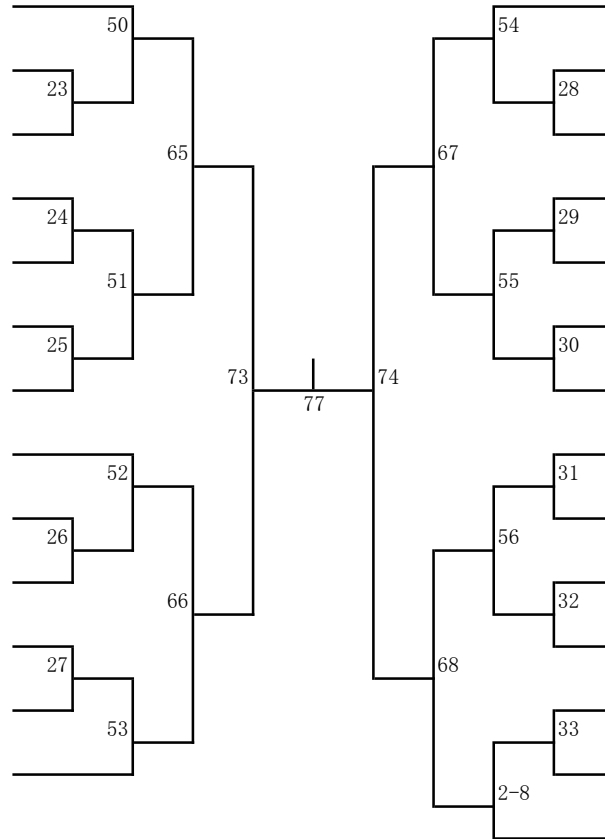

6年生 女子の部

第23回三重県少年柔道大会  
平成29年5月14日(日)  
名張市武道交流館いきいき

第1試合場

- 1 落合 渚 (松阪市武道館)
- 2 吉野 咲良 (大道館)
- 3 萩村 美南 (さくら道場)
- 4 石川 輝妃 (さくら道場)
- 5 別所 百桃 (河芸柔道クラブ)
- 6 根本 結花 (紀宝柔道会)
- 7 伊藤 美湖 (庄野柔道クラブ)
- 8 生峰 瑞羽 (柔俊塾)
- 9 高橋 彩季 (尚武館)
- 10 金田 はるか (木曾岬柔道教室)
- 11 阪本 夏見 (二見町錬成柔会)
- 12 中村 心香 (大道館)
- 13 長橋 沙耶 (さくら道場)