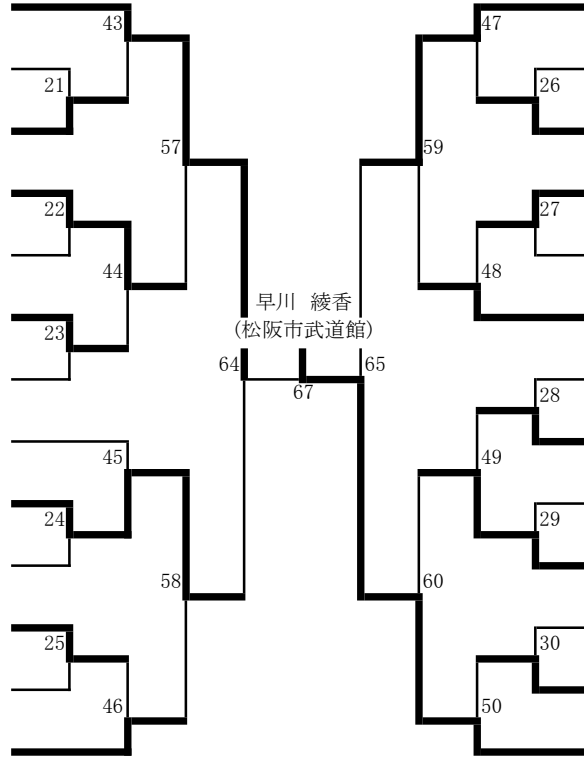

6年生 女子の部

第24回柔整師杯県下少年柔道大会
 平成30年5月13日(日)
 名張市武道交流館いきいき

第1試合場

- 1 はまなか ちはる (紀宝柔道会)
- 2 わたなべ まな (芸濃柔道クラブ)
- 3 いとう みづき (鈴鹿錬成会)
- 4 わかばやし まい (中央柔道クラブ)
- 5 よしの あおい (大道館)
- 6 おおかわ はな (尾鷲柔道SP少年団)
- 7 やまもと みお (鈴鹿柔道教室)
- 8 まつもと めい (長岡柔道SP少年団)
- 9 いとう まな (さくら道場)
- 10 さか あいみ (黒潮柔道SP少年団)
- 11 ふじもと りお (鈴鹿柔道教室)
- 12 あんどう みゆ (いなべ柔道会)
- 13 さやわき ちなつ (尚武館)